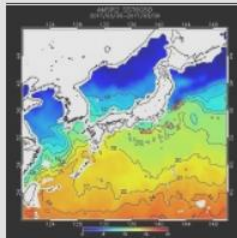

利用事例

地域社会に役立つ地球観測衛星 (漁業編)

GCOM-C/SGLI, GCOM-W/AMSR2

海面水温

1.絞り込み | 2.期間指定 | 3.範囲指定

物理量から選ぶ | 衛星、センサから選ぶ

1.絞り込み条件を設定します。

単語での絞り込み 赤外、降水など
処理レベル すべて 機能 すべて