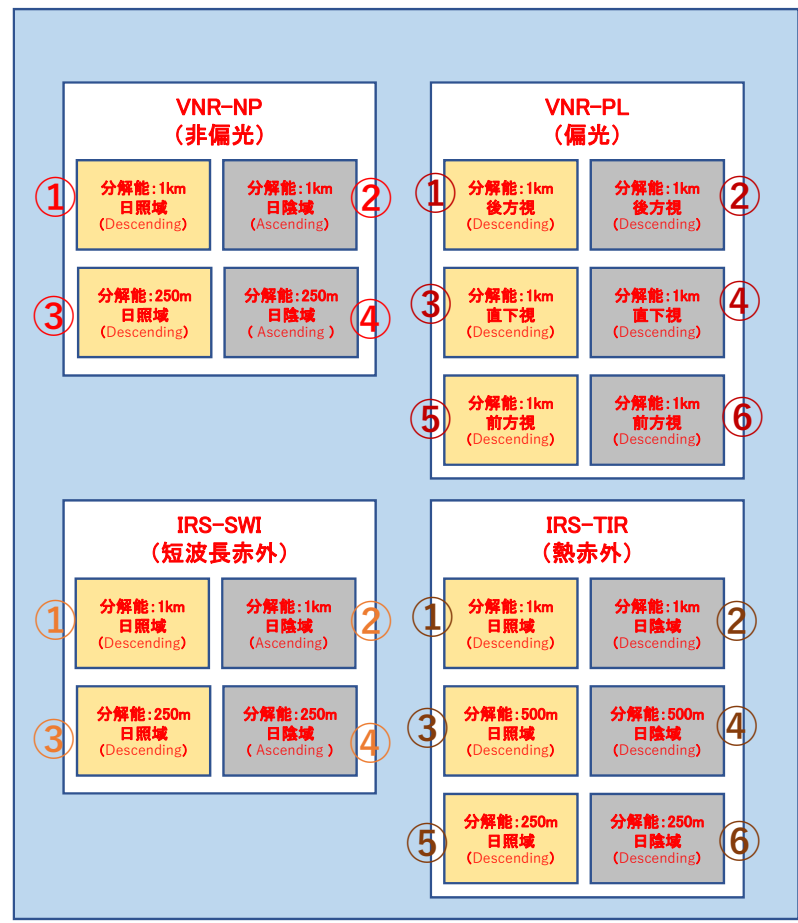

観測計画（月単位）

VNR-NP

VNR-PL

IRS-SWI

IRS-TIR

＜凡例＞
 スケールバーは観測地点の観測回数を示す。
 青 → 赤にかけて1か月の観測回数が多い。