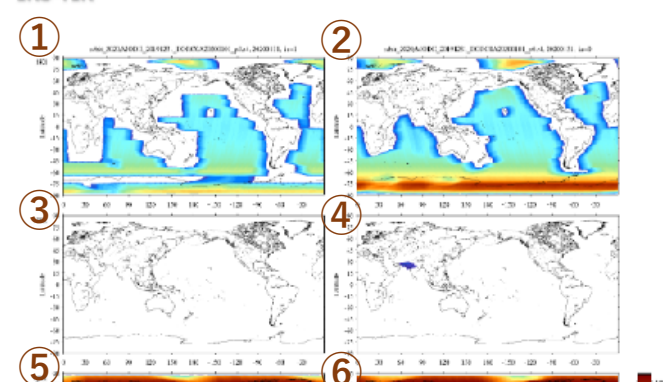

観測計画（月単位）

VNR-NP

VNR-PL

IRS-SWI

IRS-TIR

＜凡例＞
 スケールバーは観測地点の観測回数を示す。
 青 → 赤にかけて1か月の観測回数が多い。