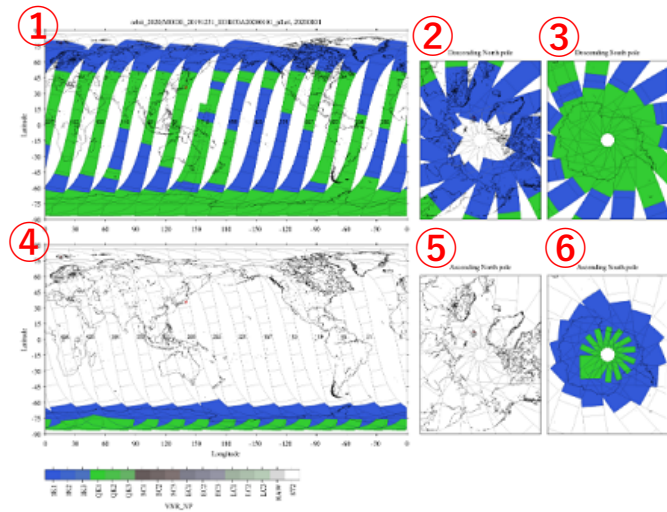

観測計画（日単位）

VNR-NP