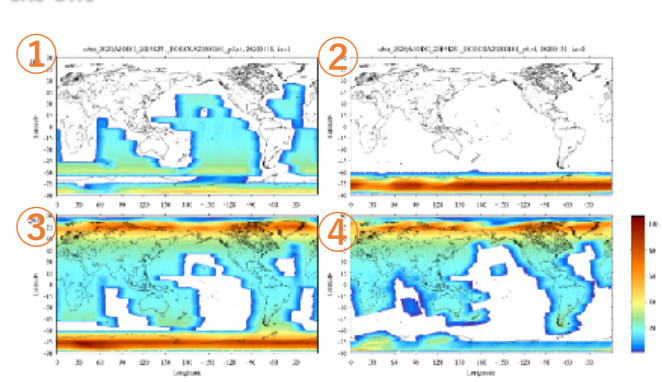

観測計画（月単位）

VNR-NP

VNR-PL

IRS-SWI

IRS-TIR

＜凡例＞
 スケールバーは観測地点の観測回数を示す。
 青 → 赤にかけて1か月の観測回数が多い。