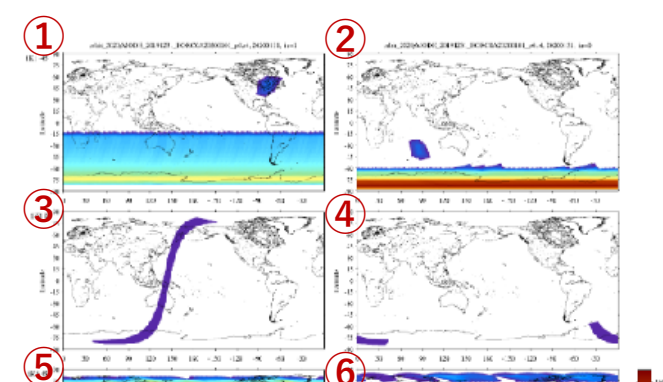

観測計画（月単位）

VNR-PL

＜凡例＞
スケールバーは観測地点の観測回数を示す。
青 → 赤にかけて1か月の観測回数が多い。