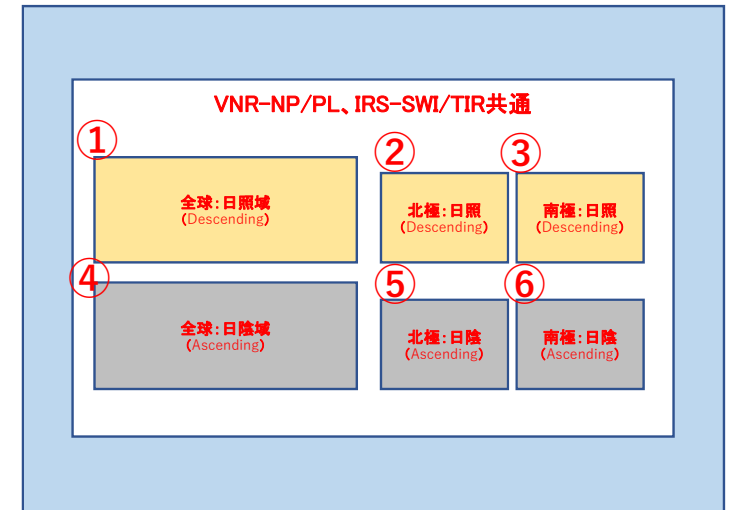

IRS-TIR

＜凡例＞

スケールバーは観測モード示している。

各センサ（VNR-NP/PL、IRS-SWI/TIR）の観測モードについては、以下を参照。