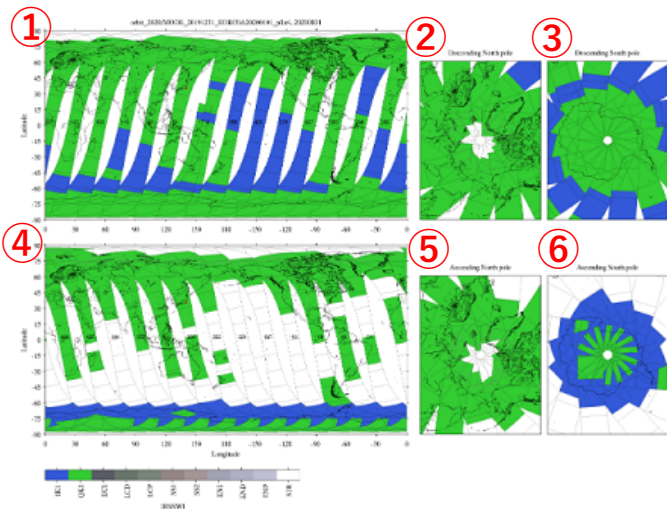

観測計画（日単位）

IRS-SWI

＜凡例＞

スケールバーは観測モード示している。

各センサ（VNR-NP/PL、IRS-SWI/TIR）の観測モードについては、以下を参照。