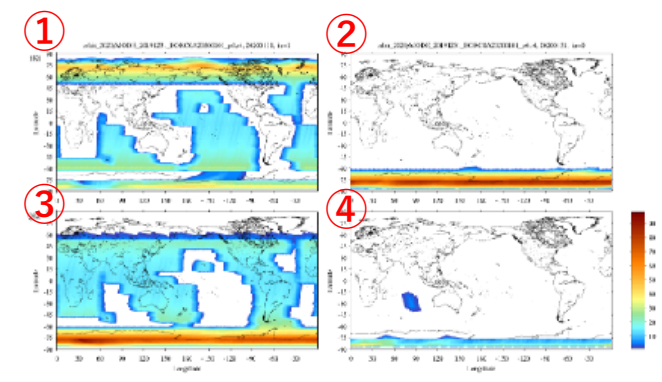

観測計画（月単位）

VNR-NP