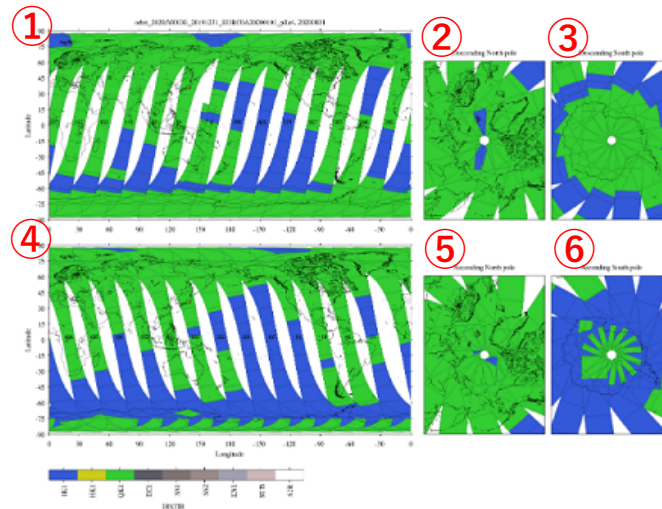

IRS-TIR

＜凡例＞

スケールバーは観測モード示している。

各センサ（VNR-NP/PL、IRS-SWI/TIR）の観測モードについては、以下を参照。