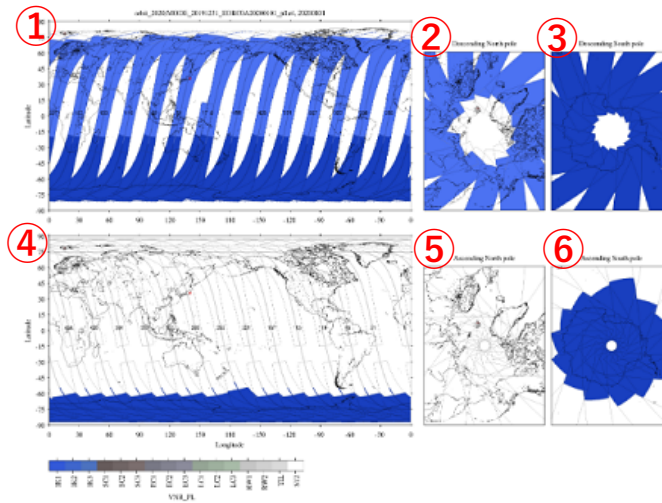

観測計画（日単位）

VNR-PL

＜凡例＞

スケールバーは観測モード示している。

各センサ（VNR-NP/PL、IRS-SWI/TIR）の観測モードについては、以下を参照。